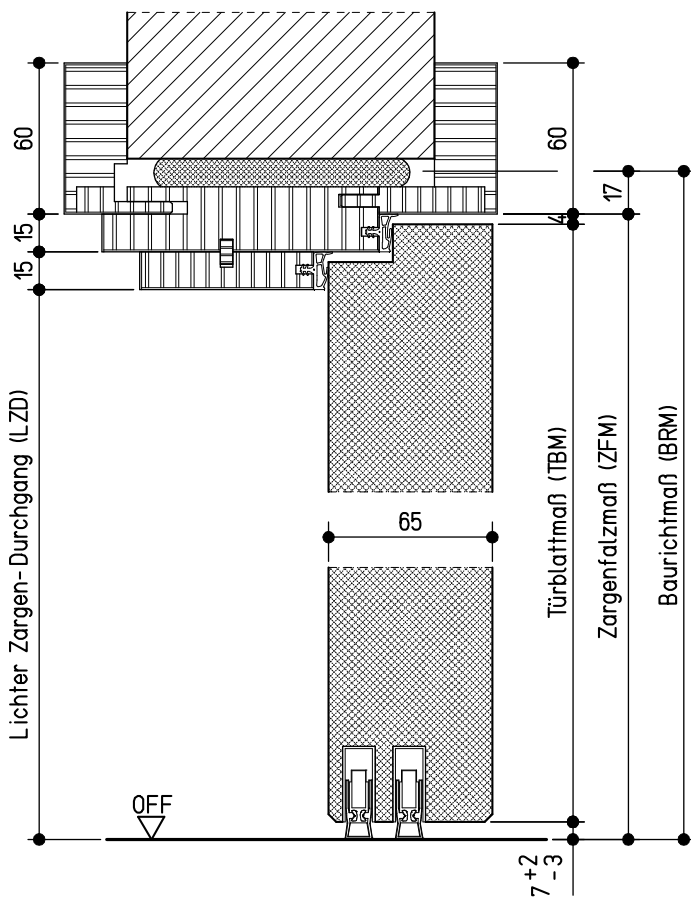

Ansicht von der Bandseite

Vertikalschnitt A-A

Horizontalschnitt B-B

neuf orm-Türenwerk Hans Glock GmbH & Co. KG, 71729 Erdmannhausen

Holz-Umfassungszarge 'Variantzarge' (65 mm Türblatt, gef.)
Spiegel 60/60 sturzhoch, Modell 100 (Massivwand) $R_{w,P}=42\text{dB}$

neuf orm tür

Maße in mm

K-08-VariDF_M_100-01