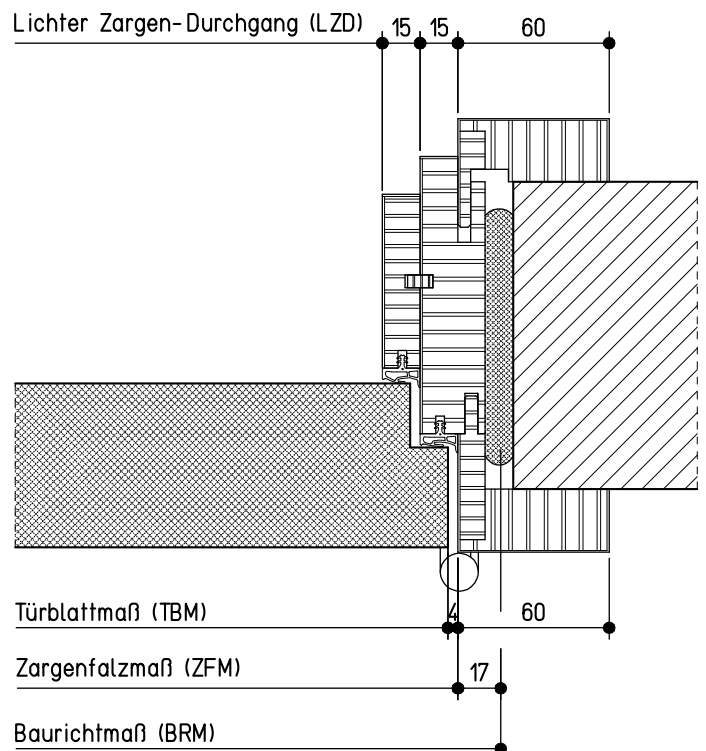

Ansicht von der Bandseite

Vertikalschnitt A-A

Horizontalschnitt B-B

neuf orm-Türenwerk Hans Glock GmbH & Co. KG, 71729 Erdmannhausen

Holz-Umfassungszarge 'Variantzarge' (65 mm Türblatt, gef.)
Spiegel 60/60 sturzhoch, Modell 100 (Massivwand) $R_{w,P}=42\text{dB}$

neuf orm tür

Maße in mm

K-08-VariDF_M_100-01