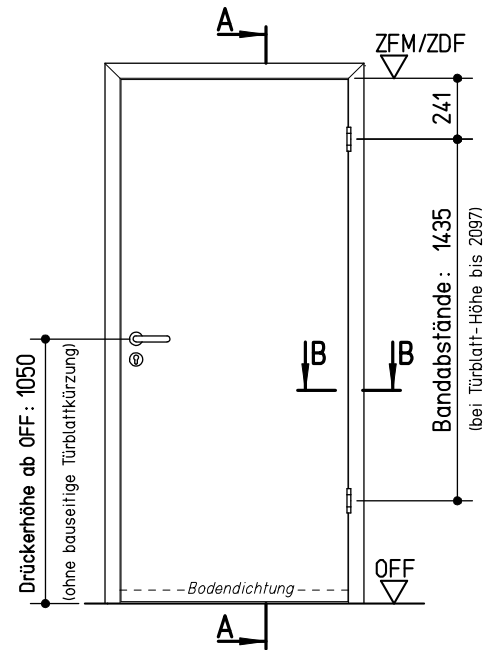

Ansicht von der Bandseite

Vertikalschnitt A-A

Horizontalschnitt B-B

neuf orm-Türenwerk Hans Glock GmbH & Co. KG, 71729 Erdmannhausen

Holz-Umfassungszarge 'Variantzarge' (65 mm Türblatt, gef.)
Spiegel 60/60 sturzhoch, Modell 100 (Massivwand) $R_{w,P}=42\text{dB}$

neuf orm tür

Maße in mm

K-08-VariDF_M_100-01