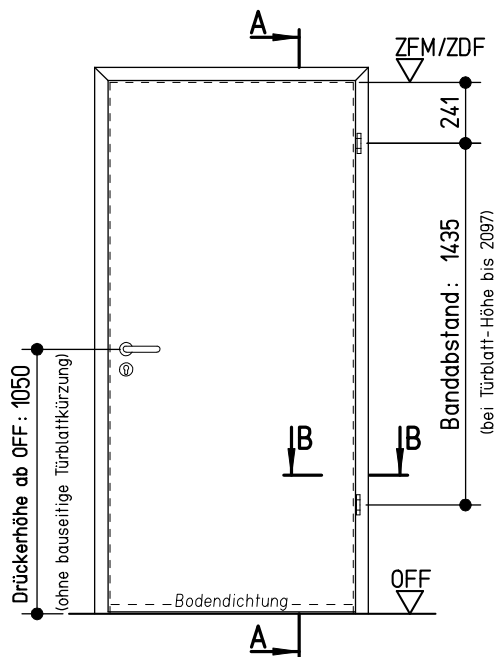

Ansicht von der Bandseite

Vertikalschnitt A-A

Horizontalschnitt B-B

neuf orm-Türenwerk Hans Glock GmbH & Co. KG, 71729 Erdmannhausen

Holz-Umfassungszarge 'Variantzarge' (65 mm Türblatt, gef.)
 Spiegel 60/60 sturzhoch, Modell 100 (Massivwand) $R_{w,P}=42$ dB

neuf orm tür

Maße in mm

K-08-VariDF_M_100-03