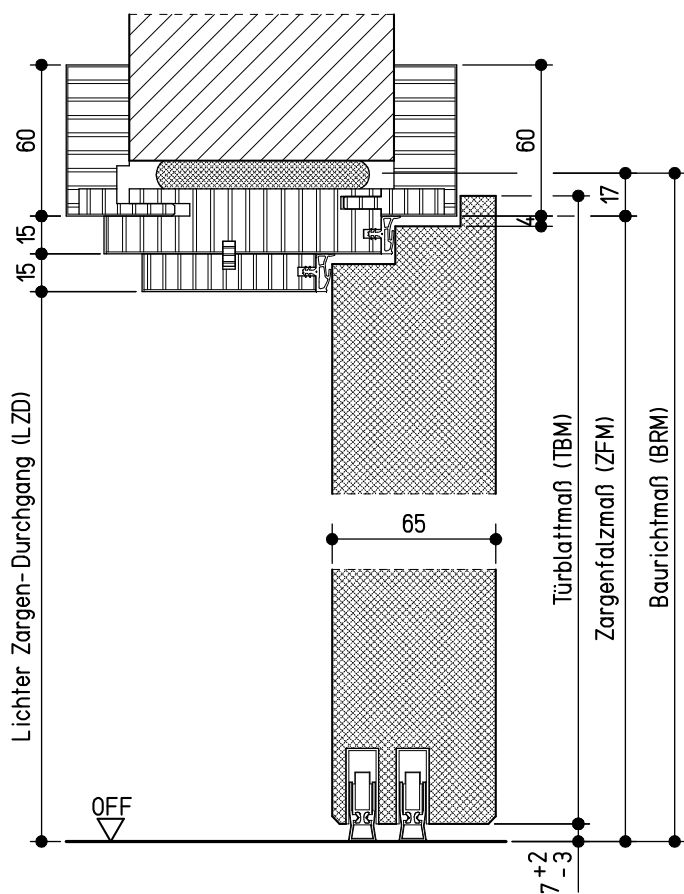

Ansicht von der Bandseite

Vertikalschnitt A-A

Horizontalschnitt B-B

neuf orm-Türenwerk Hans Glock GmbH & Co. KG, 71729 Erdmannhausen

Holz-Umfassungszarge 'Variantzarge' (65 mm Türblatt, gef.)
 Spiegel 60/60 sturzhoch, Modell 100 (Massivwand) $R_{w,P}=42$ dB

neuf orm tür

Maße in mm

K-08-VariDF_M_100-03