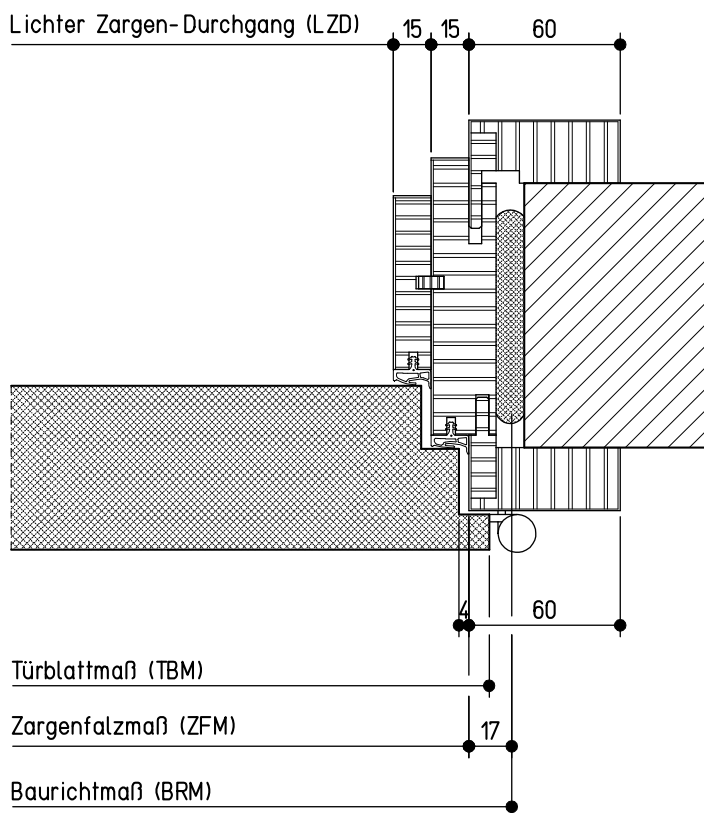

Ansicht von der Bandseite

Vertikalschnitt A-A

Horizontalschnitt B-B

neuf orm-Türenwerk Hans Glock GmbH & Co. KG, 71729 Erdmannhausen

Holz-Umfassungszarge 'Variantzarge' (65 mm Türblatt, gef.)
 Spiegel 60/60 sturzhoch, Modell 100 (Massivwand) $R_{w,P}=42$ dB

neuf orm tür

Maße in mm

K-08-VariDF_M_100-03