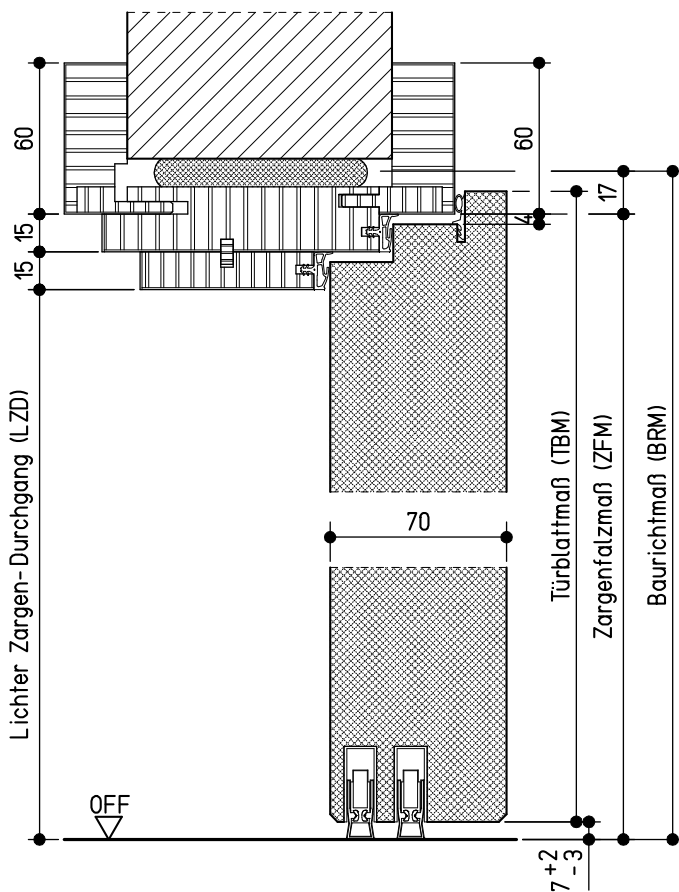

Ansicht von der Bandseite

Vertikalschnitt A-A

Horizontalschnitt B-B

neuf orm-Türenwerk Hans Glock GmbH & Co. KG, 71729 Erdmannhausen

Holz-Umfassungszarge 'Variantzarge' (70 mm Türblatt, gef.)
Spiegel 60/60 sturzhoch, Modell 100 (Massivwand)

neuf orm tür

Maße in mm

K-08-VariDF_M_100-04