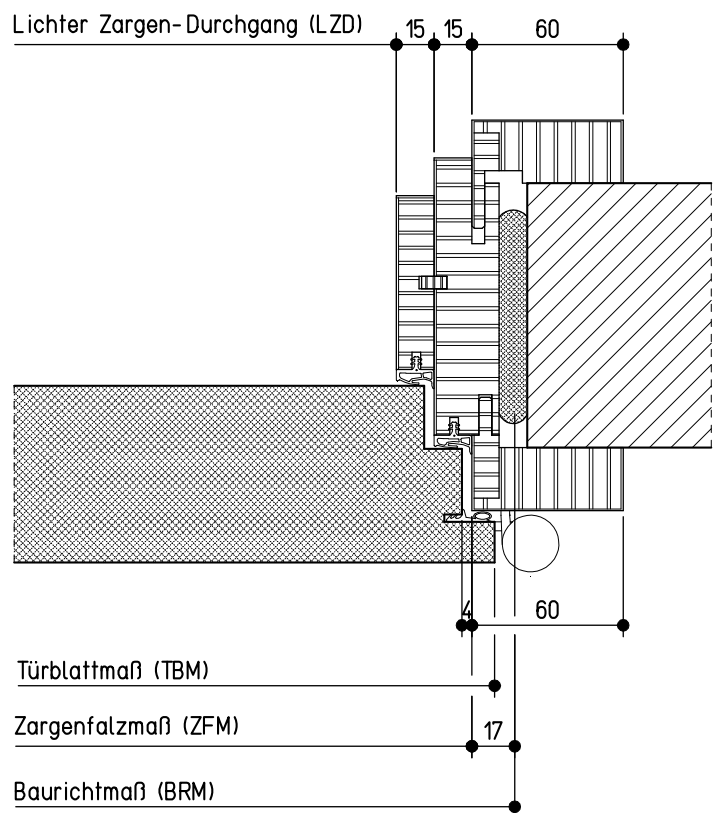

Ansicht von der Bandseite

Vertikalschnitt A-A

Horizontalschnitt B-B

neuf orm-Türenwerk Hans Glock GmbH & Co. KG, 71729 Erdmannhausen

Holz-Umfassungszarge 'Variantzarge' (70 mm Türblatt, gef.)
Spiegel 60/60 sturzhoch, Modell 100 (Massivwand)

neuf orm tür

Maße in mm

K-08-VariDF_M_100-04