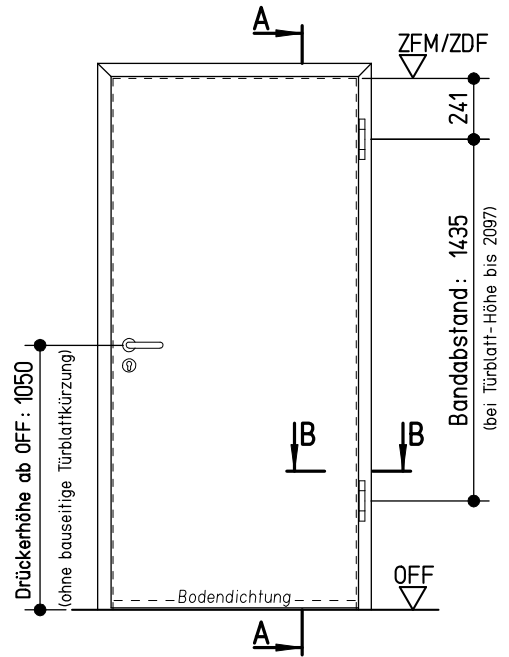

Ansicht von der Bandseite

Vertikalschnitt A-A

Horizontalschnitt B-B

neuf orm-Türenwerk Hans Glock GmbH & Co. KG, 71729 Erdmannhausen

Holz-Umfassungszarge 'Variantzarge' (70 mm Türblatt, gef.)
Spiegel 60/60 sturzhoch, Modell 100 (Massivwand)

neuf orm tür

Maße in mm

K-08-VariDF_M_100-04