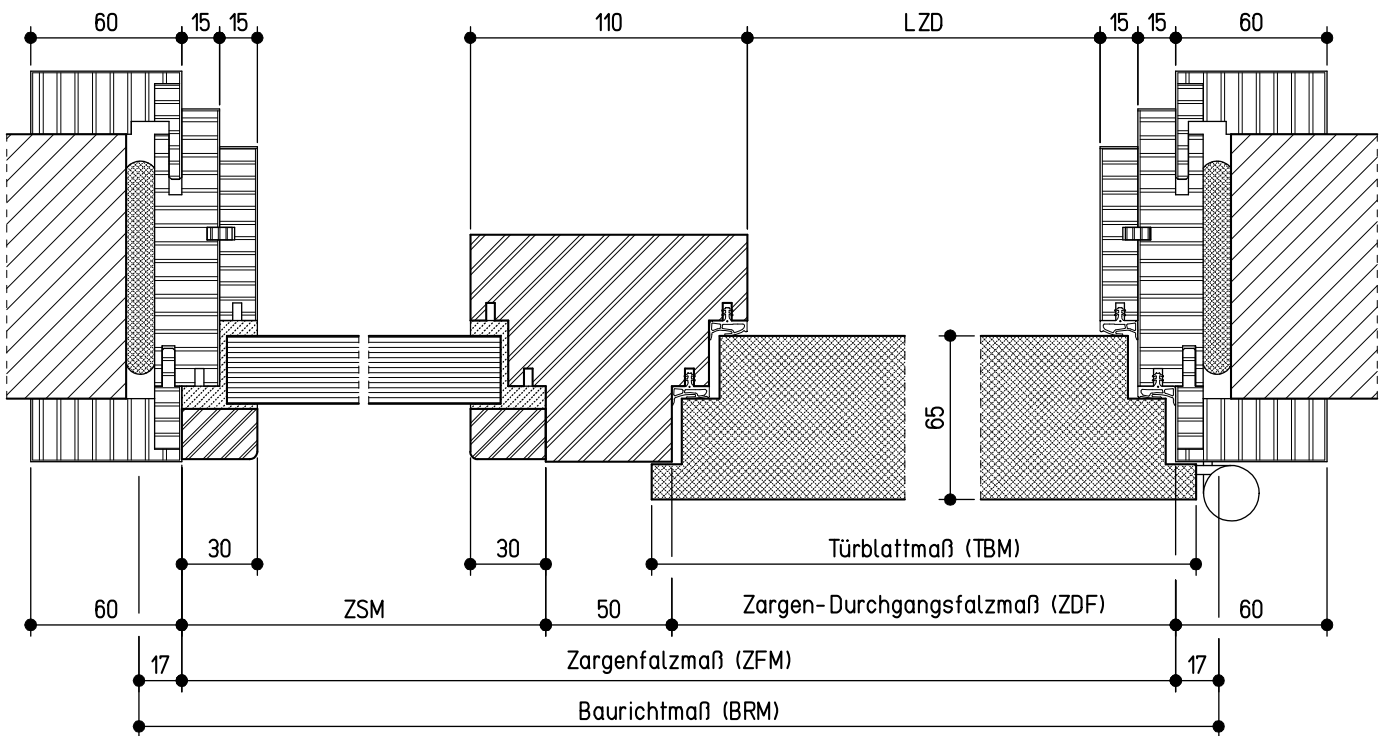

Vertikalschnitt A-A

Ansicht von der Bandseite

Horizontalschnitt B-B

neuform-Türenwerk Hans Glock GmbH & Co. KG, 71729 Erdmannhausen		
Holz-Umfassungszarge ‚Variantzarge‘ (65 mm Türblatt, gef.) Spiegel 60/60 sturzhoch, Modell 120 (Massivwand)		
		Maße in mm
		K-08-VariDF_M_120-03