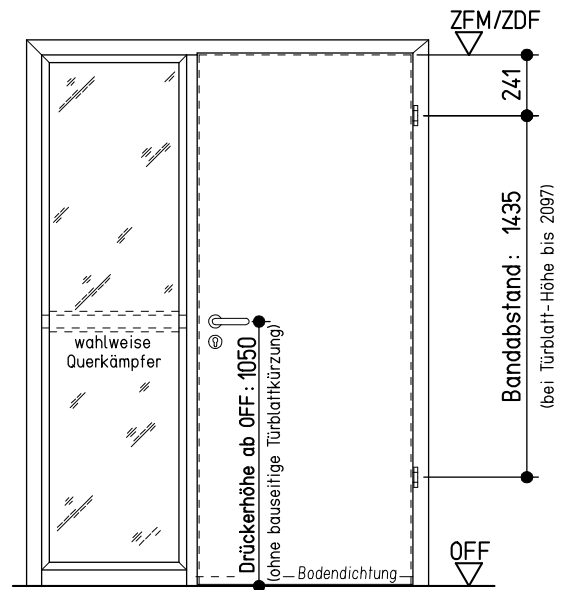

Vertikalschnitt A-A

Ansicht von der Bandseite

Horizontalschnitt B-B

neuform-Türenwerk Hans Glock GmbH & Co. KG, 71729 Erdmannhausen		
Holz-Umfassungszarge ‚Variantzarge‘ (65 mm Türblatt, gef.) Spiegel 60/60 sturzhoch, Modell 120 (Massivwand)		
		Maße in mm
		K-08-VariDF_M_120-03