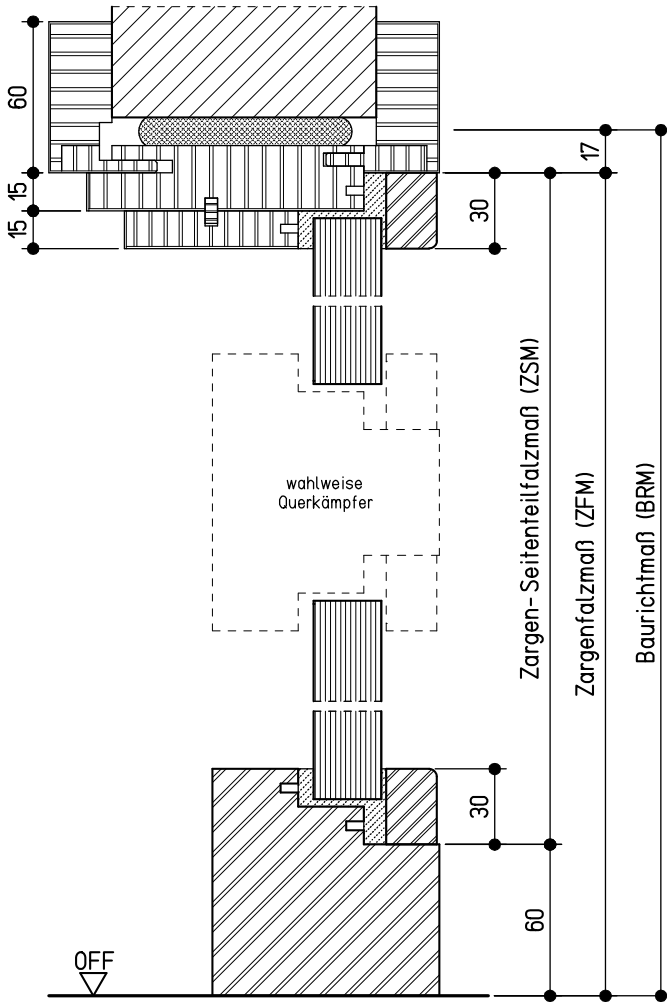

Vertikalschnitt A-A

Ansicht von der Bandseite

Horizontalschnitt B-B

neuform-Türenwerk Hans Glock GmbH & Co. KG, 71729 Erdmannhausen		
Holz-Umfassungszarge ‚Variantzarge‘ (65 mm Türblatt, gef.) Spiegel 60/60 sturzhoch, Modell 120 (Massivwand)		
		Maße in mm
		K-08-VariDF_M_120-03