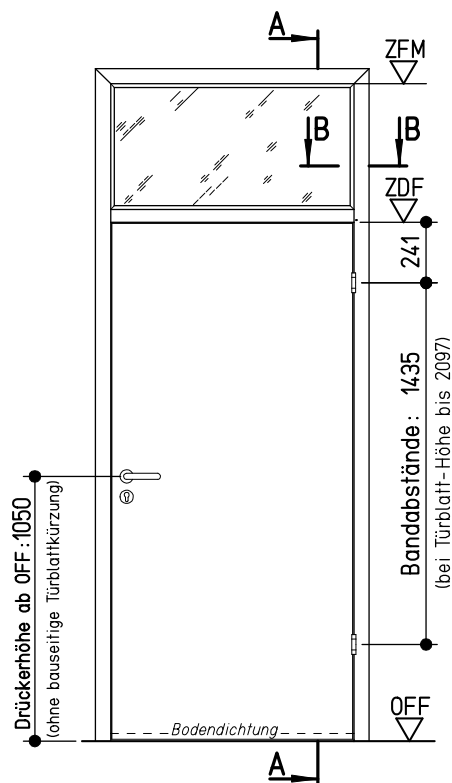

# Ansicht von der Bandseite

## Vertikalschnitt A-A

## Horizontalschnitt B-B

neuf orm-Türenwerk Hans Glock GmbH & Co. KG, 71729 Erdmannhausen

Holz-Umfassungszarge 'Variantzarge' (65 mm Türblatt, gef.)  
 Spiegel 60/60 raumhoch, Modell 300 (Massivwand)

**neuf orm tür**

Maße in mm

K-08-VariDF\_M\_300-03