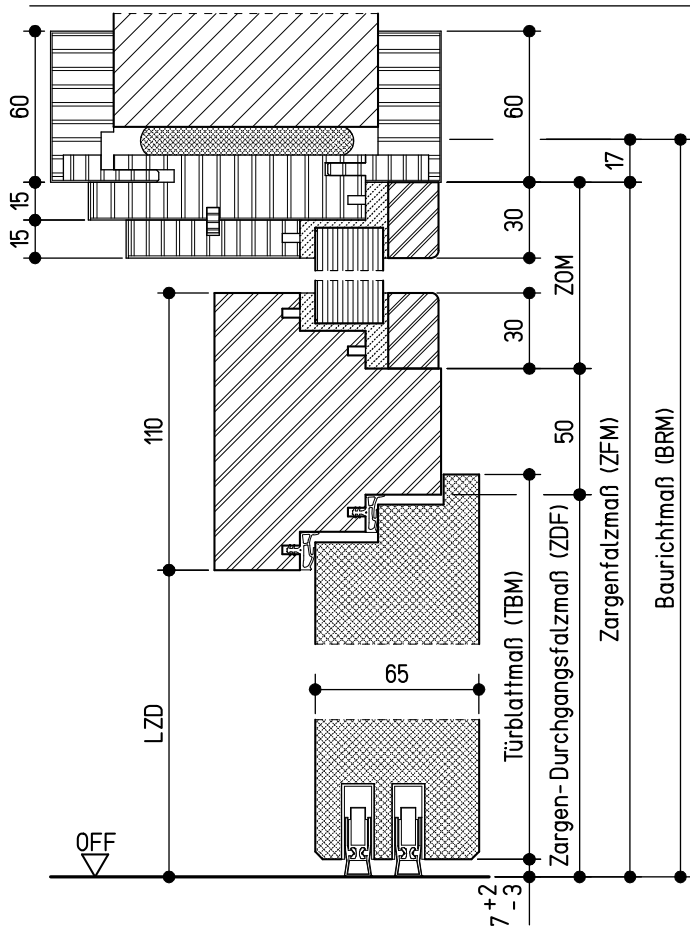

# Ansicht von der Bandseite

## Vertikalschnitt A-A

## Horizontalschnitt B-B

neuf orm-Türenwerk Hans Glock GmbH & Co. KG, 71729 Erdmannhausen

Holz-Umfassungszarge 'Variantzarge' (65 mm Türblatt, gef.)  
 Spiegel 60/60 raumhoch, Modell 300 (Massivwand)

**neuf orm tür**

Maße in mm

K-08-VariDF\_M\_300-03