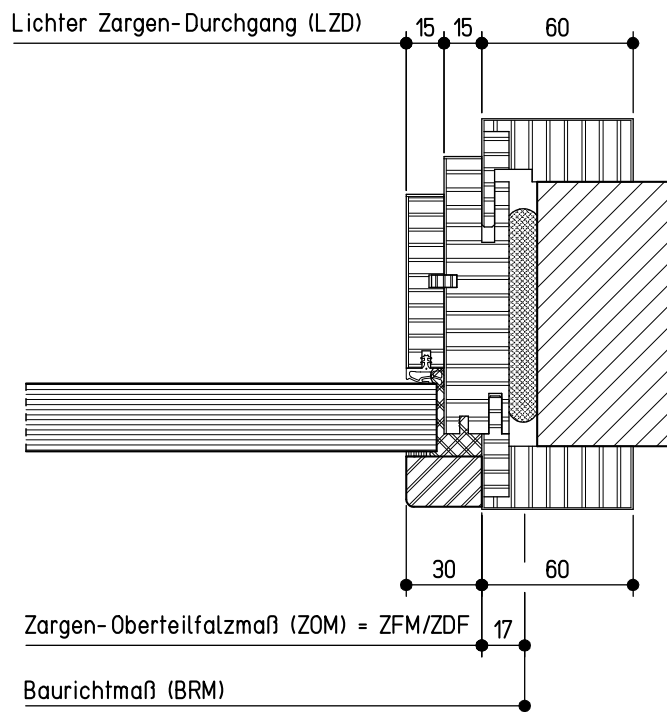

# Ansicht von der Bandseite

## Vertikalschnitt A-A

## Horizontalschnitt B-B

neuf orm-Türenwerk Hans Glock GmbH & Co. KG, 71729 Erdmannhausen

Holz-Umfassungszarge 'Variantzarge' (65 mm Türblatt, gef.)  
 Spiegel 60/60 raumhoch, Modell 300 (Massivwand)

**neuf orm tür**

Maße in mm

K-08-VariDF\_M\_300-03