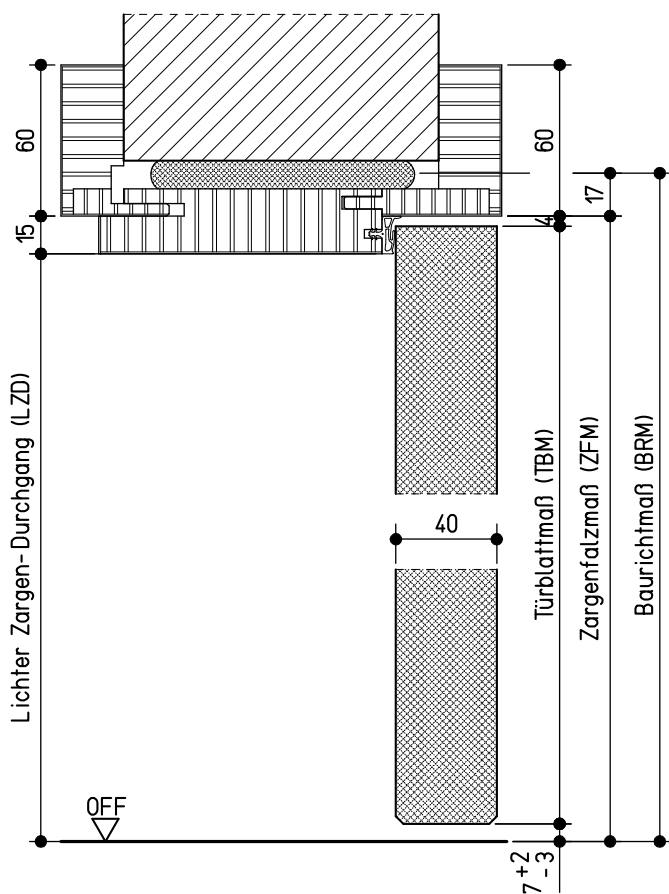

Ansicht von der Bandseite

Vertikalschnitt A-A

Horizontalschnitt B-B

neuf orm-Türenwerk Hans Glock GmbH & Co. KG, 71729 Erdmannhausen

Holz-Umfassungszarge 'Variantzarge' (40 mm Türblatt, stumpf)

Spiegel 60/60 sturzhoch, Modell 100 (Massivwand)

neuf orm tür

Maße in mm

K-08-Vari_M_100-01