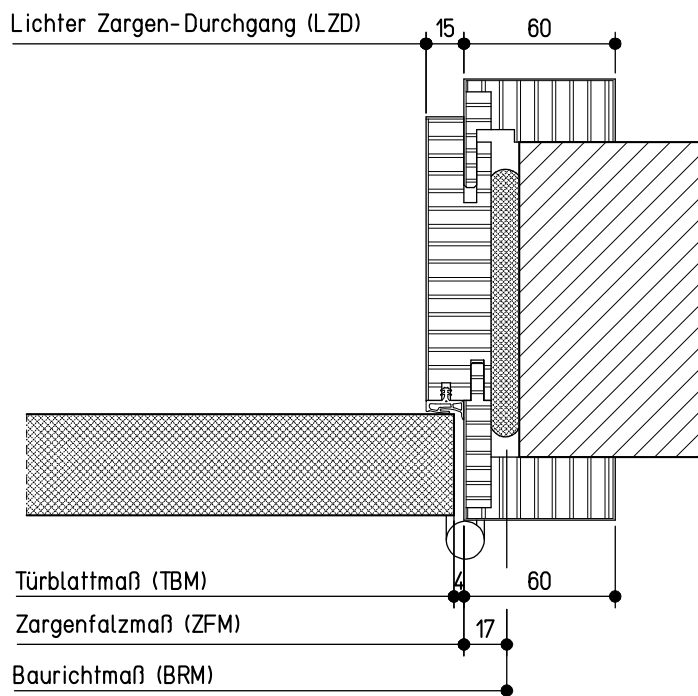

Ansicht von der Bandseite

Vertikalschnitt A-A

Horizontalschnitt B-B

neuf orm-Türenwerk Hans Glock GmbH & Co. KG, 71729 Erdmannhausen

Holz-Umfassungszarge 'Variantzarge' (40 mm Türblatt, stumpf)

Spiegel 60/60 sturzhoch, Modell 100 (Massivwand)

neuf orm tür

Maße in mm

K-08-Vari_M_100-01