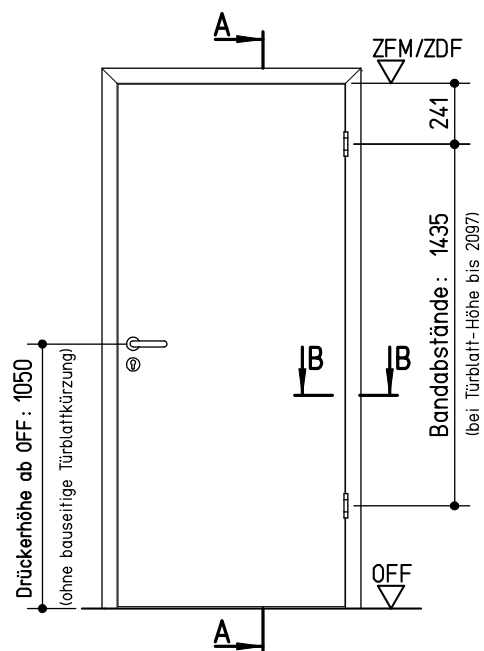

Ansicht von der Bandseite

Vertikalschnitt A-A

Horizontalschnitt B-B

neuf orm-Türenwerk Hans Glock GmbH & Co. KG, 71729 Erdmannhausen

Holz-Umfassungszarge 'Variantzarge' (40 mm Türblatt, stumpf)

Spiegel 60/60 sturzhoch, Modell 100 (Massivwand)

neuf orm tür

Maße in mm

K-08-Vari_M_100-01