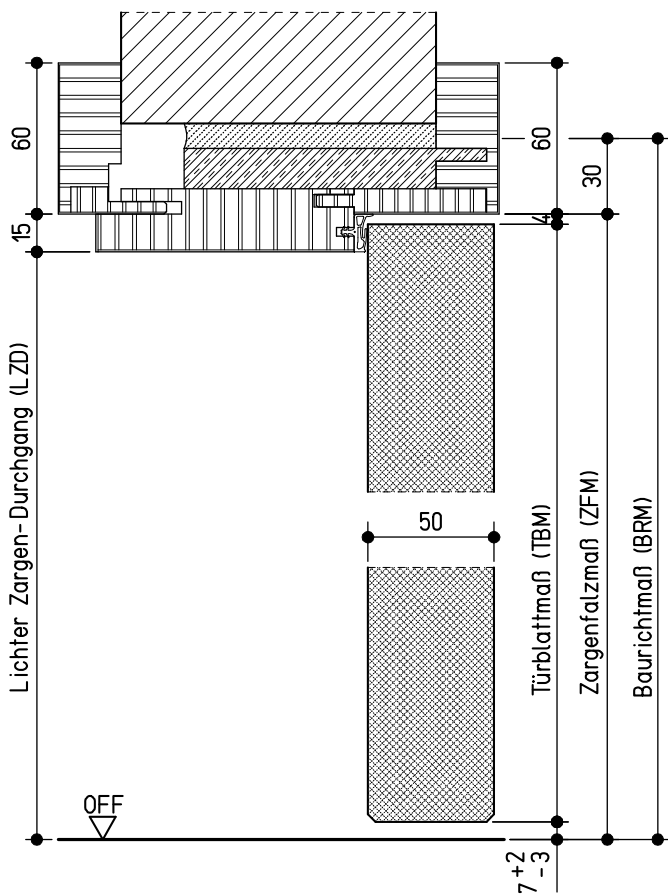

Ansicht von der Bandseite

Vertikalschnitt A-A

Horizontalschnitt B-B

neuf orm-Türenwerk Hans Glock GmbH & Co. KG, 71729 Erdmannhausen

T 30-Holz-Umfassungszarge 'Variantzarge' (50 mm Tbl, stumpf)
Spiegel 60/60 sturzhoch, Modell 100 (Massivwand)

neuf orm tür

Maße in mm

K-08-Vari_M_100-02