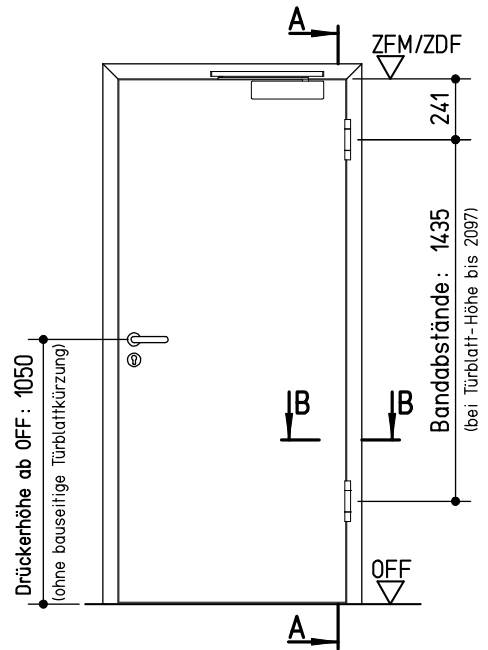

Ansicht von der Bandseite

Vertikalschnitt A-A

Horizontalschnitt B-B

neuf orm-Türenwerk Hans Glock GmbH & Co. KG, 71729 Erdmannhausen

T 30-Holz-Umfassungszarge 'Variantzarge' (50 mm Tbl, stumpf)
Spiegel 60/60 sturzhoch, Modell 100 (Massivwand)

neuf orm tür

Maße in mm

K-08-Vari_M_100-02