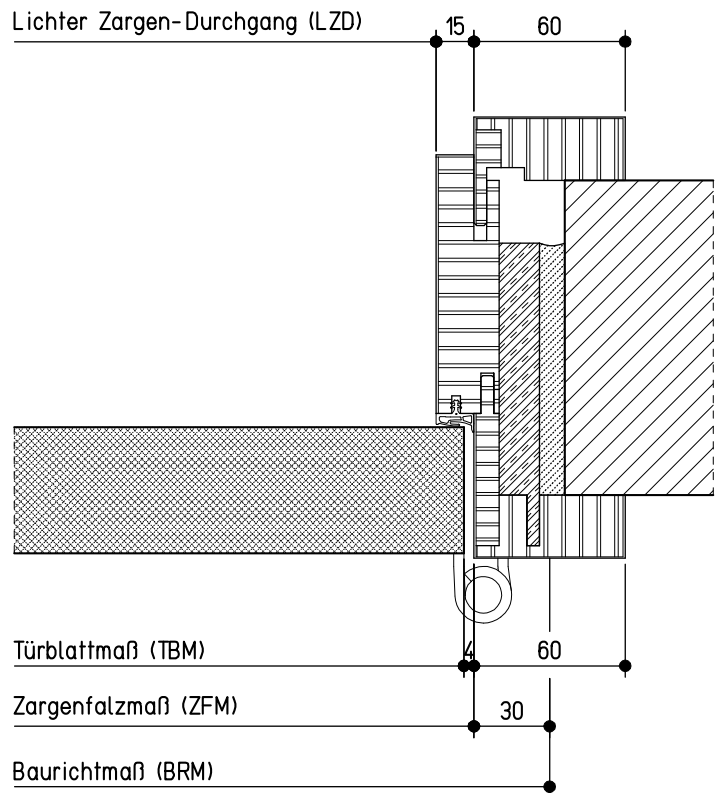

Ansicht von der Bandseite

Vertikalschnitt A-A

Horizontalschnitt B-B

neuf orm-Türenwerk Hans Glock GmbH & Co. KG, 71729 Erdmannhausen

T 30-Holz-Umfassungszarge 'Variantzarge' (50 mm Tbl, stumpf)
Spiegel 60/60 sturzhoch, Modell 100 (Massivwand)

neuf orm tür

Maße in mm

K-08-Vari_M_100-02