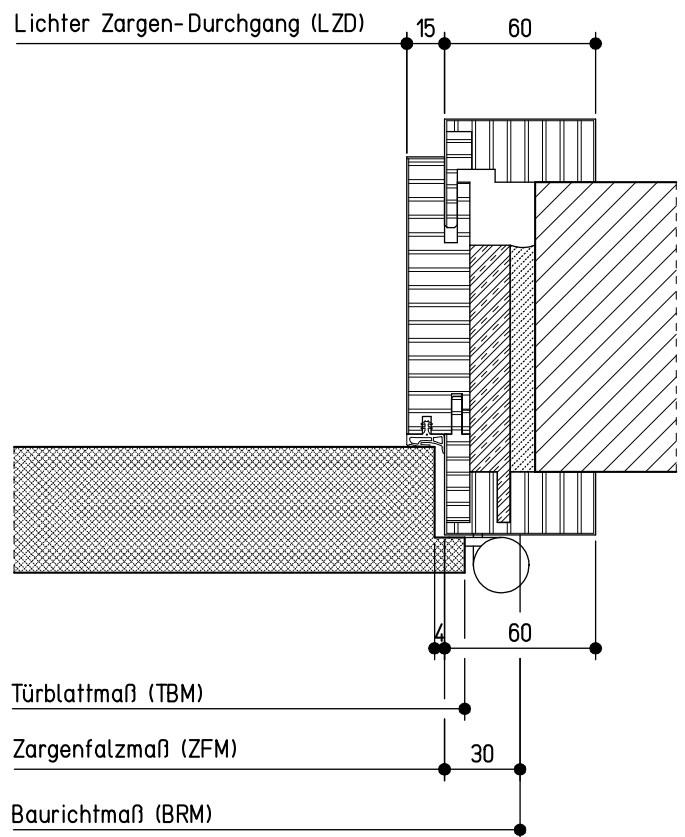

Ansicht von der Bandseite

Vertikalschnitt A-A

Horizontalschnitt B-B

neuf orm-Türenwerk Hans Glock GmbH & Co. KG, 71729 Erdmannhausen

T 30-Holz-Umfassungszarge 'Variantzarge' (50 mm Tbl, gef.)
Spiegel 60/60 sturzhoch, Modell 100 (Massivwand)

neuf orm tür

Maße in mm

K-08-Vari_M_100-04