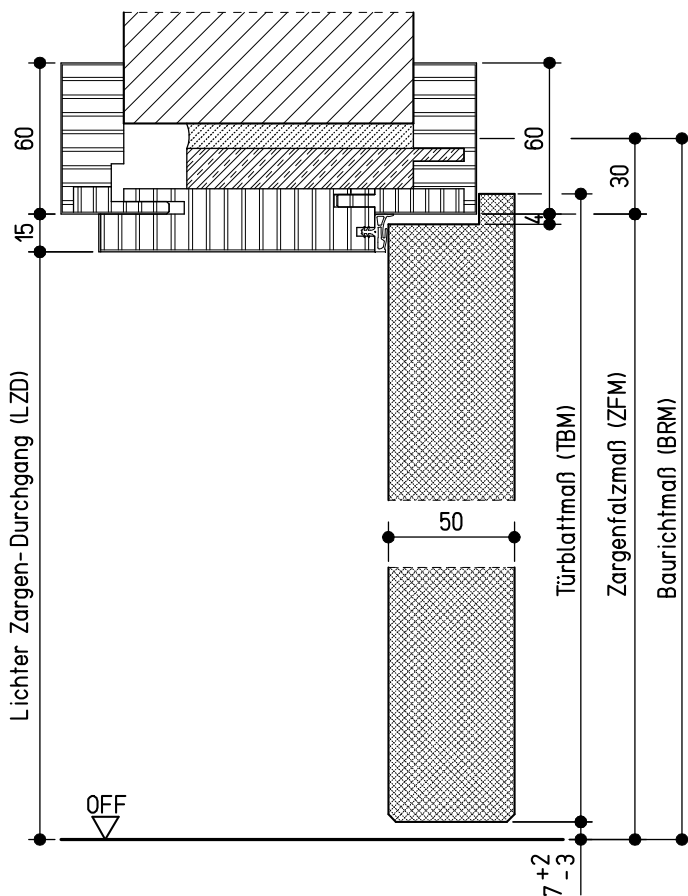

Ansicht von der Bandseite

Vertikalschnitt A-A

Horizontalschnitt B-B

neuf orm-Türenwerk Hans Glock GmbH & Co. KG, 71729 Erdmannhausen

T 30-Holz-Umfassungszarge 'Variantzarge' (50 mm Tbl, gef.)
Spiegel 60/60 sturzhoch, Modell 100 (Massivwand)

neuf orm tür

Maße in mm

K-08-Vari_M_100-04