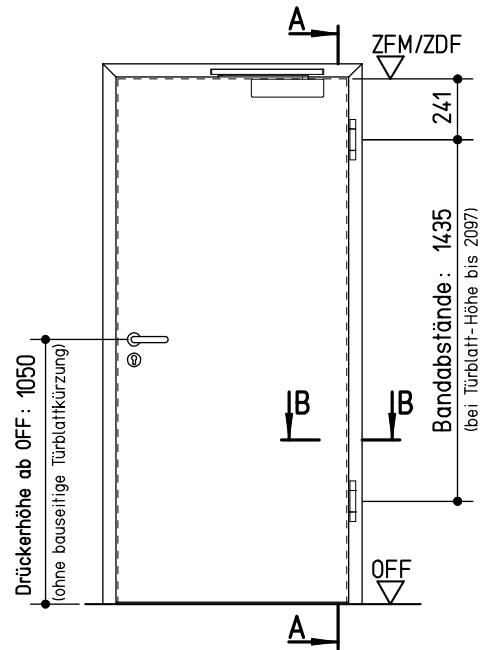

Ansicht von der Bandseite

Vertikalschnitt A-A

Horizontalschnitt B-B

neuf orm-Türenwerk Hans Glock GmbH & Co. KG, 71729 Erdmannhausen

T 30-Holz-Umfassungszarge 'Variantzarge' (50 mm Tbl, gef.)
Spiegel 60/60 sturzhoch, Modell 100 (Massivwand)

neuf orm tür

Maße in mm

K-08-Vari_M_100-04