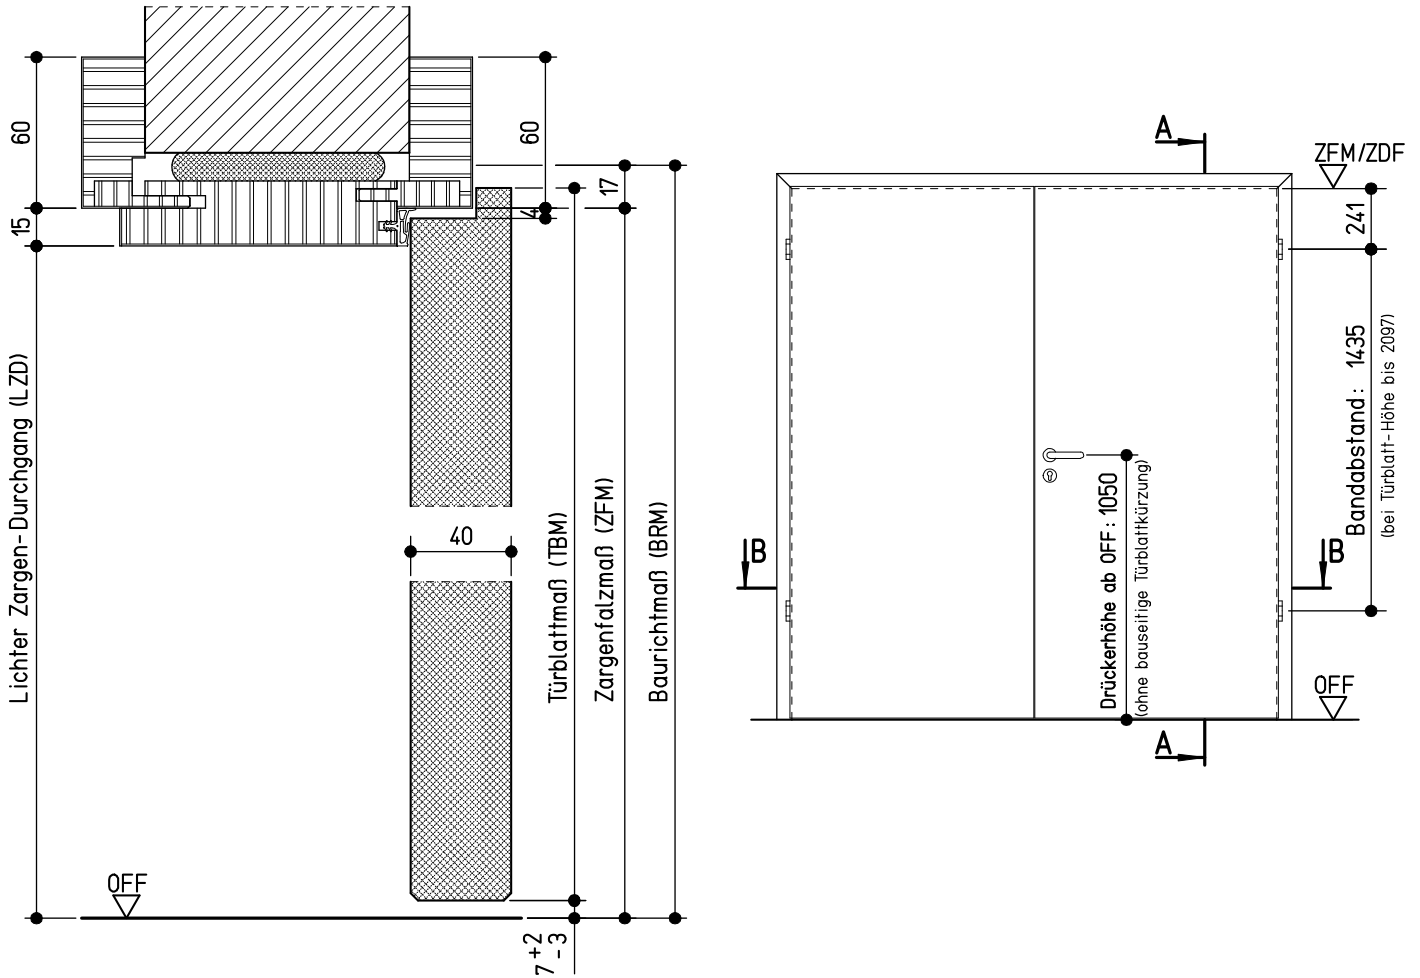

Vertikalschnitt A-A

Ansicht von der Bandseite

Horizontalschnitt B-B

neuf orm-Türenwerk Hans Glock GmbH & Co. KG, 71729 Erdmannhausen		neuf orm tür
Holz-Umfassungszarge 'Variantzarge' (40 mm Türblatt, gef.) Spiegel 60/60 sturzhoch, Modell 100 (Massivwand)		
		Maße in mm
		K-08-Vari_M_100-20