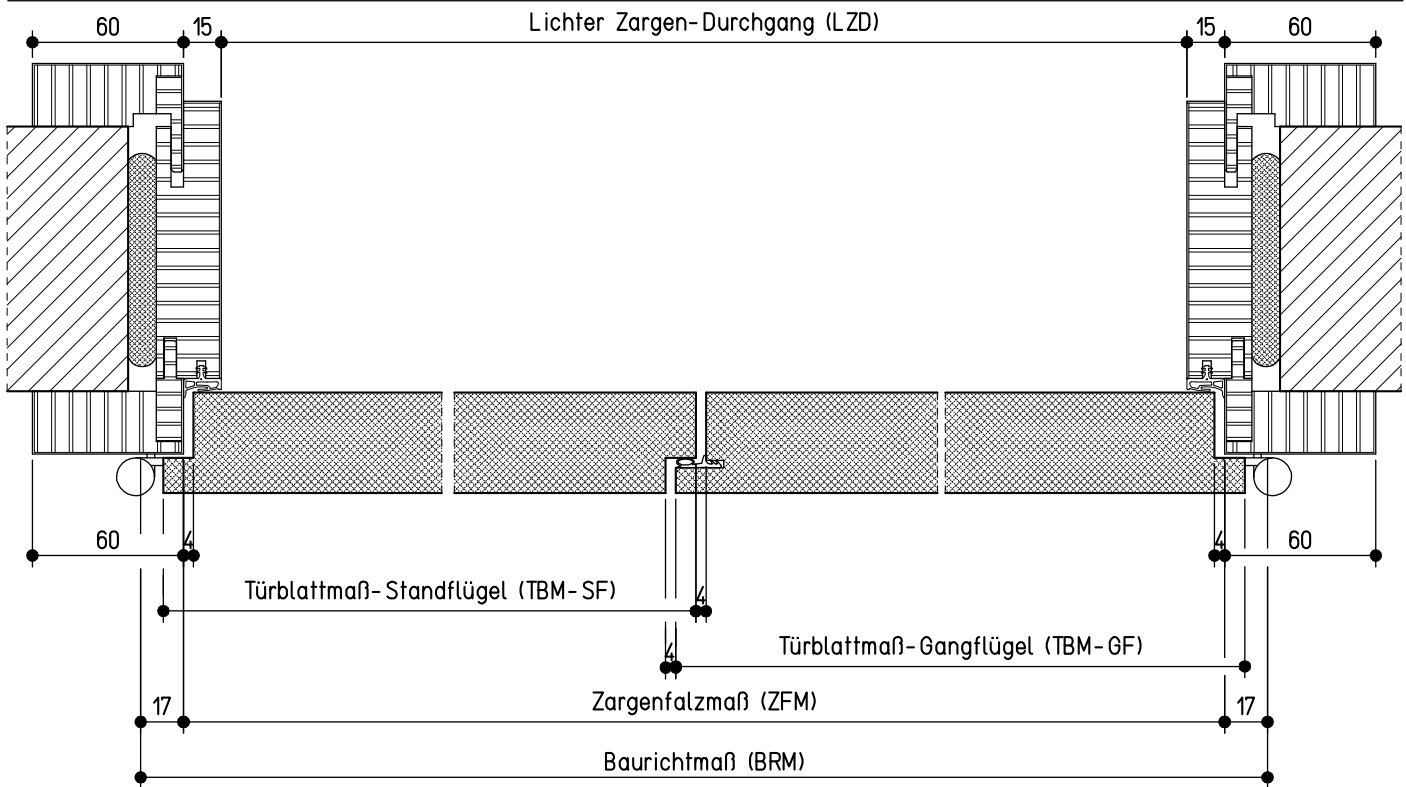

Vertikalschnitt A-A

Ansicht von der Bandseite

Horizontalschnitt B-B

neuf orm-Türenwerk Hans Glock GmbH & Co. KG, 71729 Erdmannhausen		neuf orm tür
Holz-Umfassungszarge 'Variantzarge' (40 mm Türblatt, gef.) Spiegel 60/60 sturzhoch, Modell 100 (Massivwand)		
		Maße in mm
		K-08-Vari_M_100-20