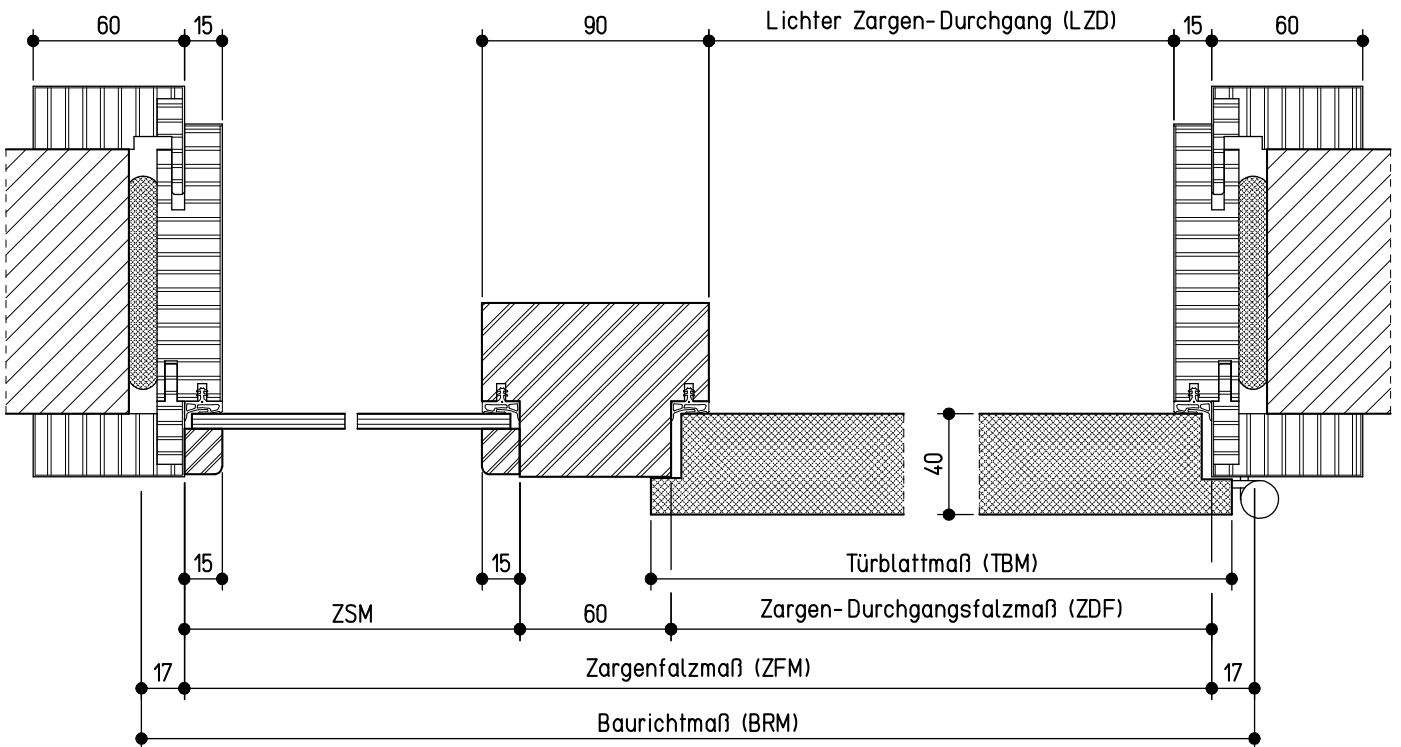

# Vertikalschnitt A-A

# Ansicht von der Bandseite

# Horizontalschnitt B-B

neuform-Türenwerk Hans Glock GmbH & Co. KG, 71729 Erdmannhausen		
Holz-Umfassungszarge 'Variantzarge' (40 mm Türblatt, gef.) Spiegel 60/60 sturzhoch, Modell 120 (Massivwand)		
		Maße in mm
		K-08-Vari_M_120-03