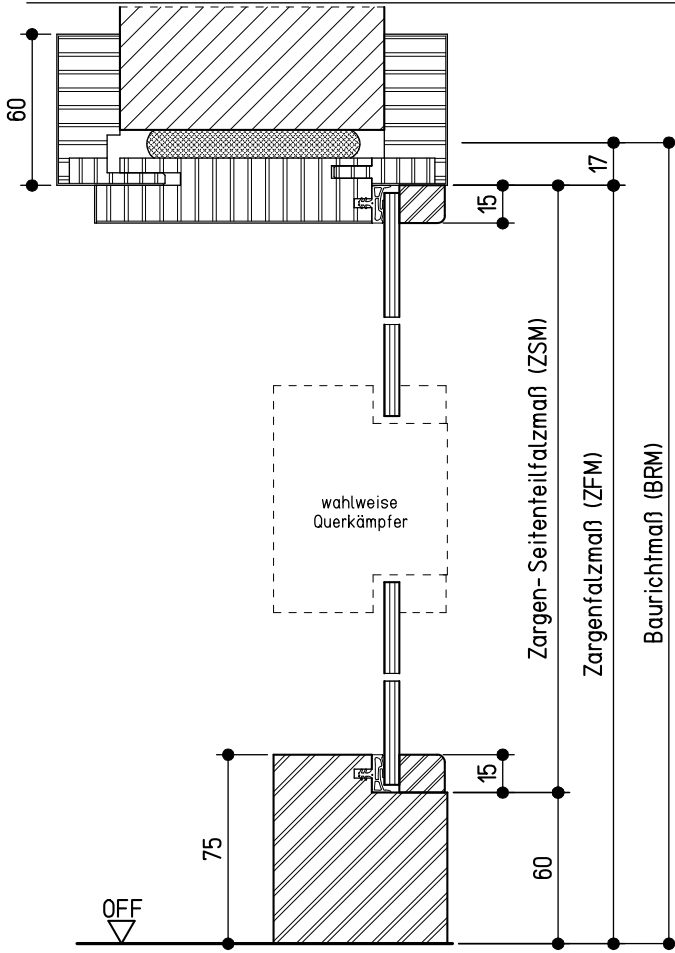

# Vertikalschnitt A-A

# Ansicht von der Bandseite

# Horizontalschnitt B-B

neuform-Türenwerk Hans Glock GmbH & Co. KG, 71729 Erdmannhausen		
Holz-Umfassungszarge 'Variantzarge' (40 mm Türblatt, gef.) Spiegel 60/60 sturzhoch, Modell 120 (Massivwand)		
		Maße in mm
		K-08-Vari_M_120-03