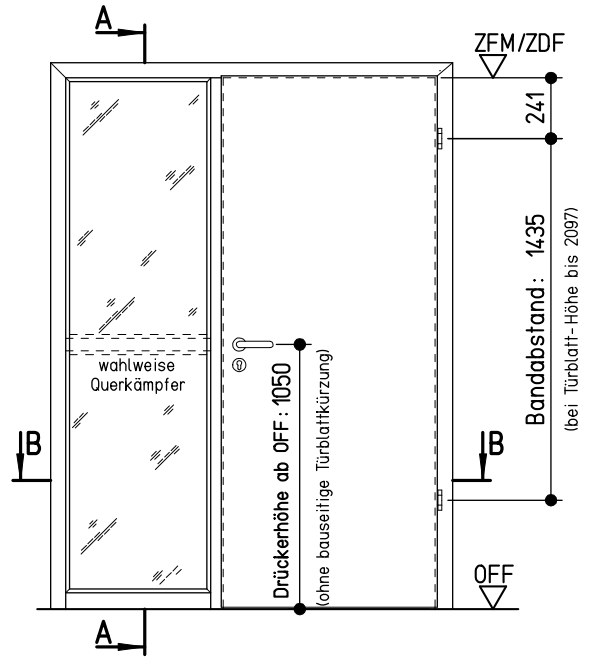

# Vertikalschnitt A-A

# Ansicht von der Bandseite

# Horizontalschnitt B-B

neuform-Türenwerk Hans Glock GmbH & Co. KG, 71729 Erdmannhausen		
Holz-Umfassungszarge 'Variantzarge' (40 mm Türblatt, gef.) Spiegel 60/60 sturzhoch, Modell 120 (Massivwand)		
		Maße in mm
		K-08-Vari_M_120-03