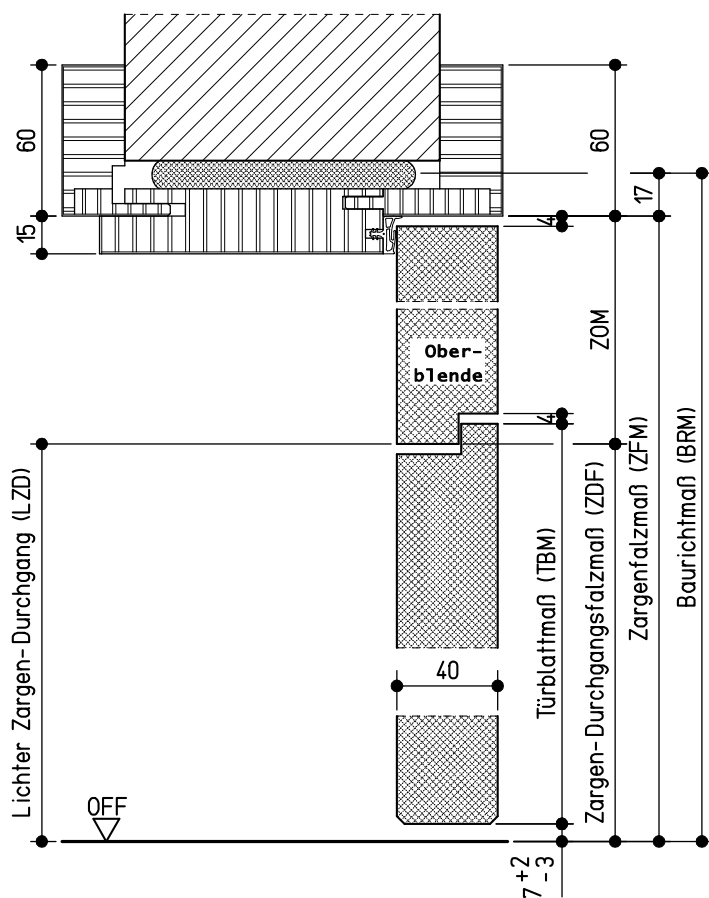

Ansicht von der Bandseite

Vertikalschnitt A-A

Horizontalschnitt B-B

neuf orm-Türenwerk Hans Glock GmbH & Co. KG, 71729 Erdmannhausen

Holz-Umfassungszarge 'Variantzarge' (40 mm Türblatt, stumpf)
Spiegel 60/60 raumhoch, Modell 200 (Massivwand)

neuf orm tür

Maße in mm

K-08-Vari_M_200-01