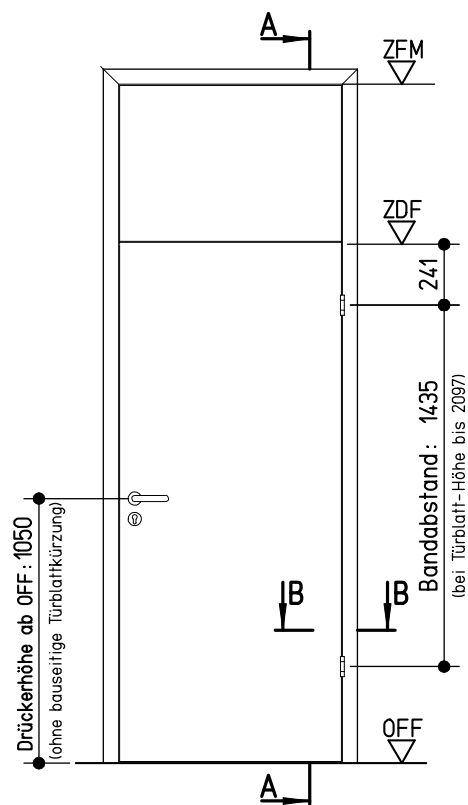

Ansicht von der Bandseite

Vertikalschnitt A-A

Horizontalschnitt B-B

neuf orm-Türenwerk Hans Glock GmbH & Co. KG, 71729 Erdmannhausen

Holz-Umfassungszarge 'Variantzarge' (40 mm Türblatt, stumpf)
Spiegel 60/60 raumhoch, Modell 200 (Massivwand)

neuf orm tür

Maße in mm

K-08-Vari_M_200-01