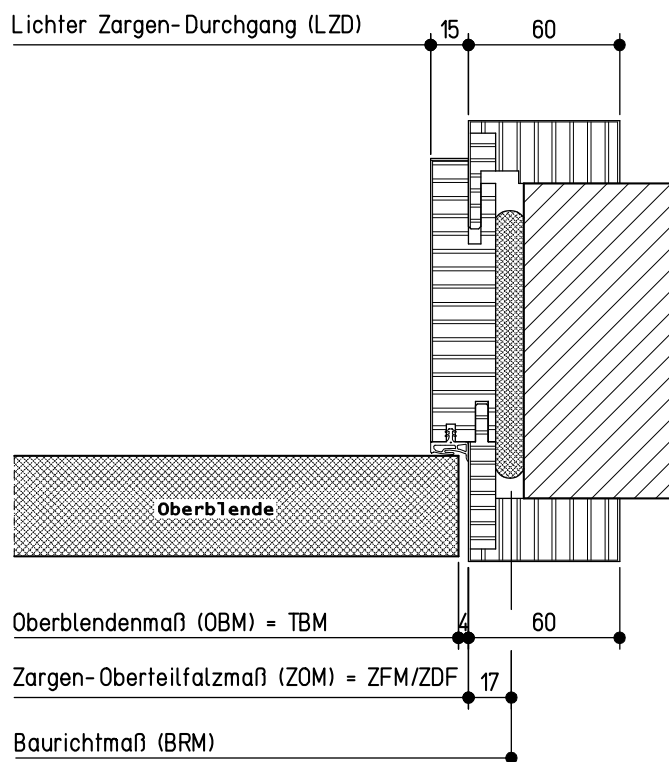

Ansicht von der Bandseite

Vertikalschnitt A-A

Horizontalschnitt B-B

neuf orm-Türenwerk Hans Glock GmbH & Co. KG, 71729 Erdmannhausen

Holz-Umfassungszarge 'Variantzarge' (40 mm Türblatt, stumpf)
Spiegel 60/60 raumhoch, Modell 200 (Massivwand)

neuf orm tür

Maße in mm

K-08-Vari_M_200-01