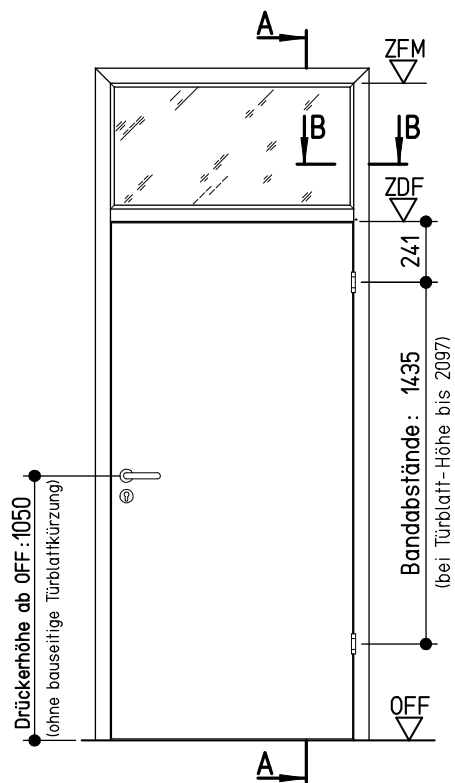

# Ansicht von der Bandseite

## Vertikalschnitt A-A

## Horizontalschnitt B-B

neuf orm-Türenwerk Hans Glock GmbH & Co. KG, 71729 Erdmannhausen

Holz-Umfassungszarge 'Variantzarge' (40 mm Türblatt, stumpf)  
 Spiegel 60/60 raumhoch, Modell 300 (Massivwand)

**neuf orm tür**

Maße in mm

K-08-Vari\_M\_300-01