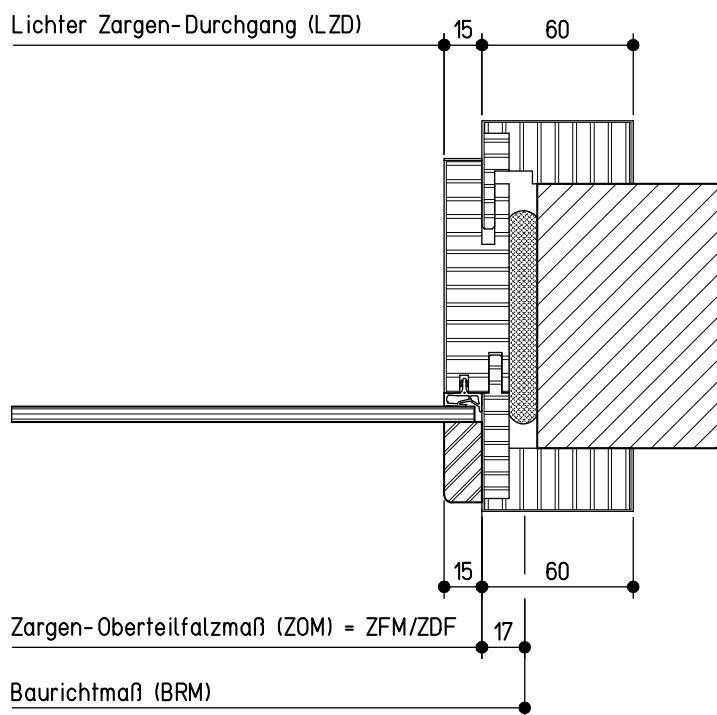

# Ansicht von der Bandseite

## Vertikalschnitt A-A

## Horizontalschnitt B-B

neuf orm-Türenwerk Hans Glock GmbH & Co. KG, 71729 Erdmannhausen

Holz-Umfassungszarge 'Variantzarge' (40 mm Türblatt, stumpf)  
 Spiegel 60/60 raumhoch, Modell 300 (Massivwand)

**neuf orm tür**

Maße in mm

K-08-Vari\_M\_300-01