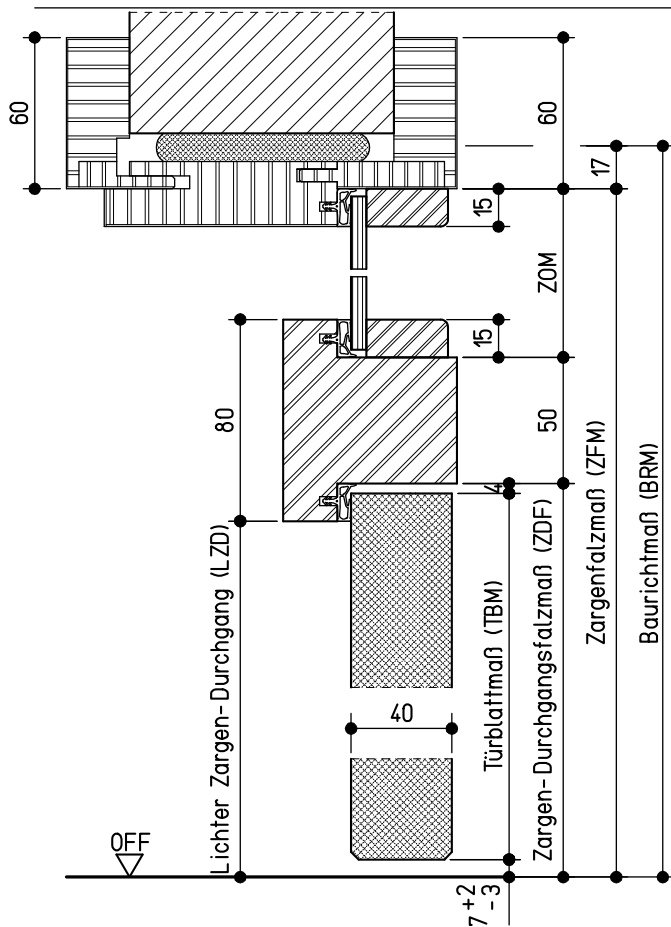

# Ansicht von der Bandseite

## Vertikalschnitt A-A

## Horizontalschnitt B-B

neuf orm-Türenwerk Hans Glock GmbH & Co. KG, 71729 Erdmannhausen

Holz-Umfassungszarge 'Variantzarge' (40 mm Türblatt, stumpf)  
 Spiegel 60/60 raumhoch, Modell 300 (Massivwand)

**neuf orm tür**

Maße in mm

K-08-Vari\_M\_300-01