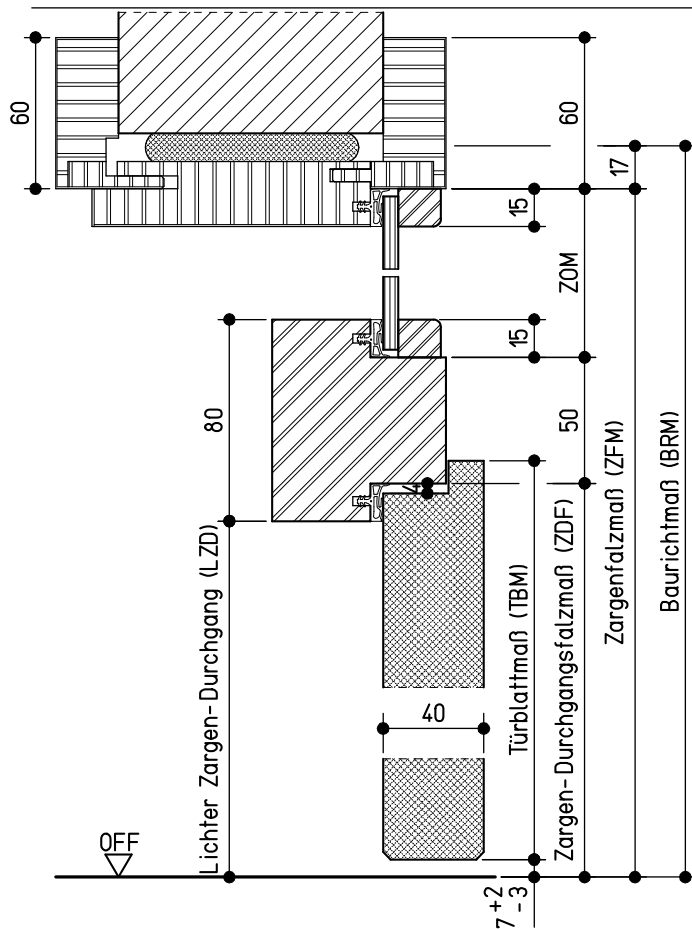

Ansicht von der Bandseite

Vertikalschnitt A-A

Horizontalschnitt B-B

neuf orm-Türenwerk Hans Glock GmbH & Co. KG, 71729 Erdmannhausen

Holz-Umfassungszarge 'Variantzarge' (40mm Türblatt, gefälzt)
Spiegel 60/60 raumhoch, Modell 300 (Massivwand)

neuf orm tür

Maße in mm

K-08-Vari_M_300-02