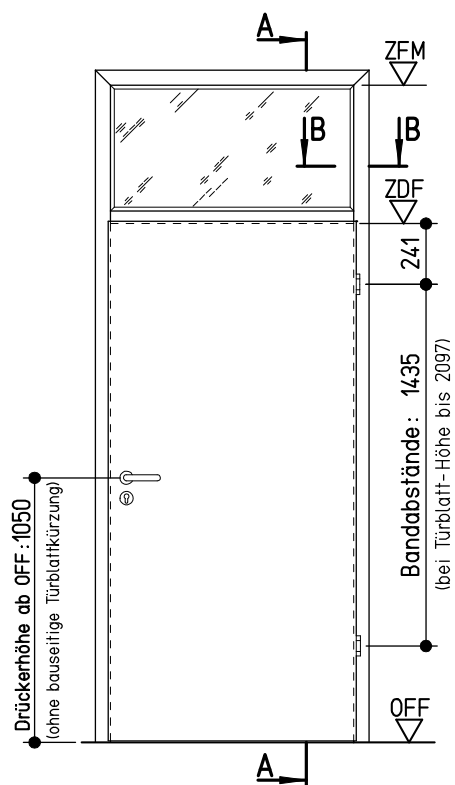

Ansicht von der Bandseite

Vertikalschnitt A-A

Horizontalschnitt B-B

neuf orm-Türenwerk Hans Glock GmbH & Co. KG, 71729 Erdmannhausen

Holz-Umfassungszarge 'Variantzarge' (40mm Türblatt, gefälzt)
Spiegel 60/60 raumhoch, Modell 300 (Massivwand)

neuf orm tür

Maße in mm

K-08-Vari_M_300-02