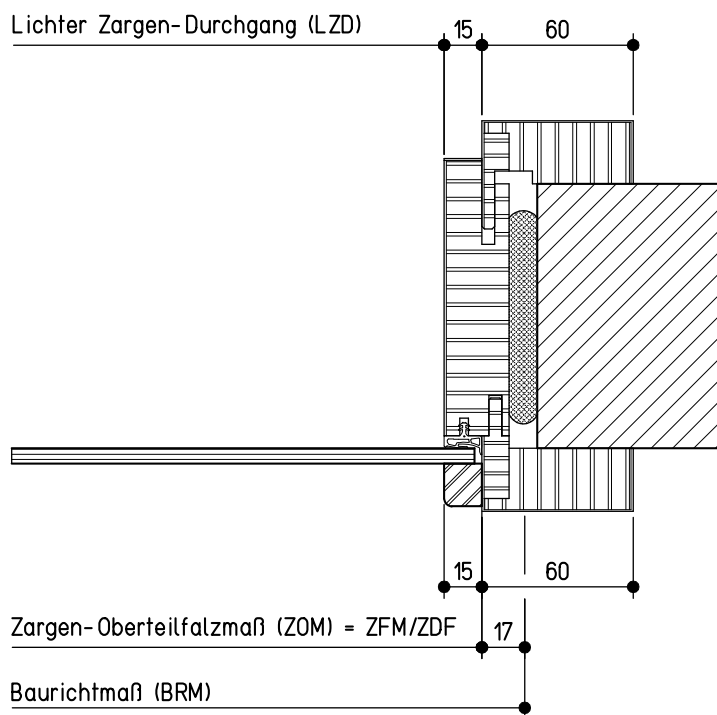

Ansicht von der Bandseite

Vertikalschnitt A-A

Horizontalschnitt B-B

neuf orm-Türenwerk Hans Glock GmbH & Co. KG, 71729 Erdmannhausen

Holz-Umfassungszarge 'Variantzarge' (40mm Türblatt, gefälzt)
Spiegel 60/60 raumhoch, Modell 300 (Massivwand)

neuf orm tür

Maße in mm

K-08-Vari_M_300-02