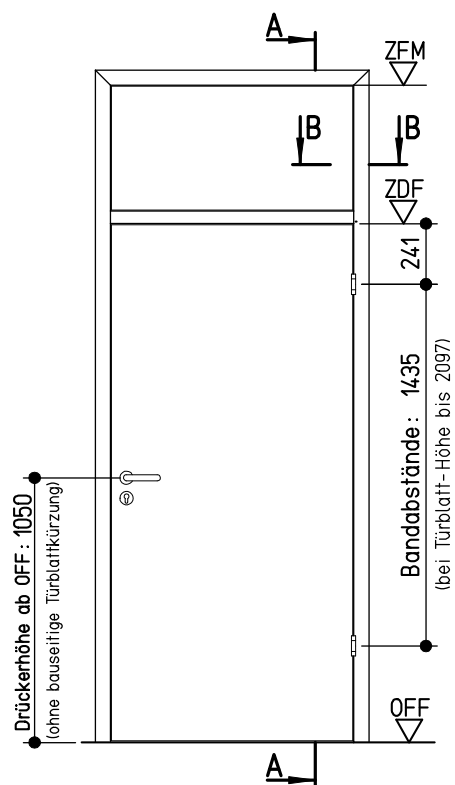

Ansicht von der Bandseite

Vertikalschnitt A-A

Horizontalschnitt B-B

neuf orm-Türenwerk Hans Glock GmbH & Co. KG, 71729 Erdmannhausen

Holz-Umfassungszarge 'Variantzarge' (40 mm Türblatt, stumpf)
Spiegel 60/60 raumhoch, Modell 300 (Massivwand)

neuf orm tür

Maße in mm

K-08-Vari_M_300-03