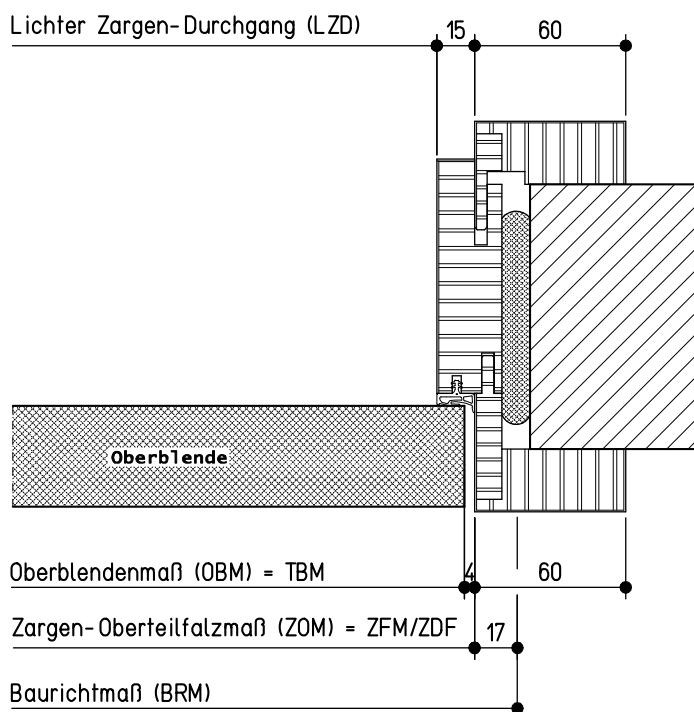

Ansicht von der Bandseite

Vertikalschnitt A-A

Horizontalschnitt B-B

neuf orm-Türenwerk Hans Glock GmbH & Co. KG, 71729 Erdmannhausen

Holz-Umfassungszarge 'Variantzarge' (40 mm Türblatt, stumpf)
Spiegel 60/60 raumhoch, Modell 300 (Massivwand)

neuf orm tür

Maße in mm

K-08-Vari_M_300-03