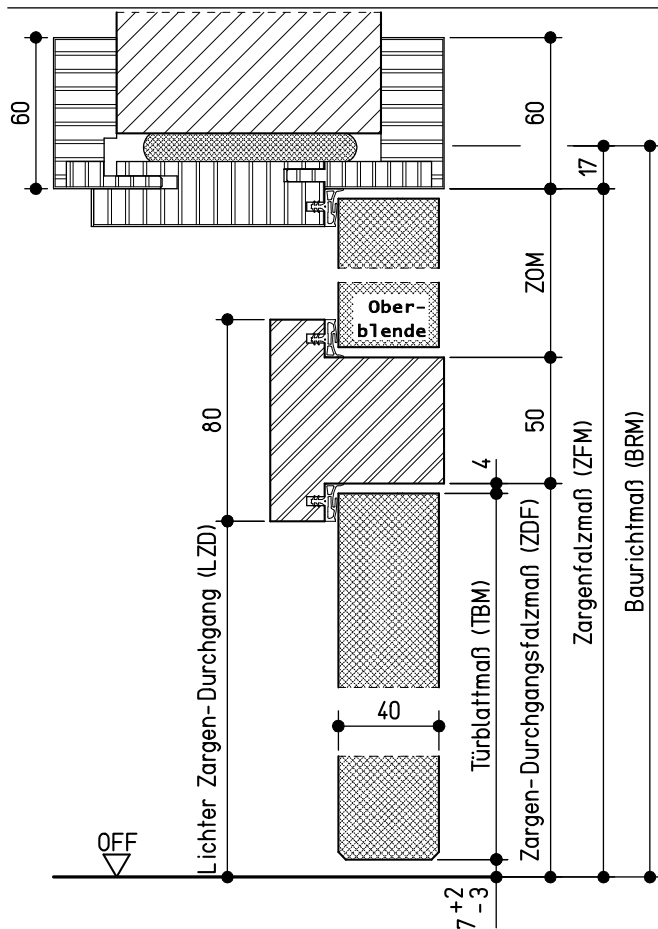

Ansicht von der Bandseite

Vertikalschnitt A-A

Horizontalschnitt B-B

neuf orm-Türenwerk Hans Glock GmbH & Co. KG, 71729 Erdmannhausen

Holz-Umfassungszarge 'Variantzarge' (40 mm Türblatt, stumpf)
Spiegel 60/60 raumhoch, Modell 300 (Massivwand)

neuf orm tür

Maße in mm

K-08-Vari_M_300-03